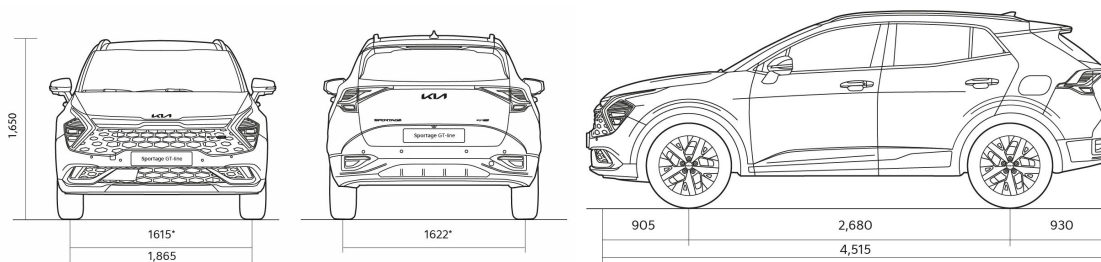

SPORTAGE HYBRID

Динамические характеристики

Двигатель	1,6 T-GDI (230лс) HEV 6AT 4WD	1,6 T-GDI (265лс) PHEV 6AT 4WD	1,6 T-GDI (210лс) HEV 6AT 2WD	1,6 T-GDI (210лс) HEV 6AT 4WD	1,6 T-GDI (245лс) PHEV 6AT 4WD
Топливо	Электрический/Бензин	Электрический/Бензин	Электрический/Бензин	Электрический/Бензин	Электрический/Бензин
Объём двигателя (л)	1,6	1,6	1,6	1,6	1,6
Крутящий момент (Нм при об./мин.)	265 (350 combined)/1500-3500	265 (350 combined)/1500-3500	265 (350 комбинированный)/1,500 ~ 3,500	265 (350 комбинированный)/1,500 ~ 3,500	265 (350 комбинированный)/1,500 ~ 3,500
Привод	AWD	AWD	FWD	AWD	AWD
Мощность (Кв)	172	198	154	154	180
Мощность (л.с.)	230	265	210	210	245
Коробка передач	6-ступенчатый автомат	6-ступенчатый автомат	6-ступенчатый автомат	6-ступенчатый автомат	6-ступенчатый автомат
Коробка передач тип	Автоматическая	Автоматическая	Автоматическая	Автоматическая	Автоматическая
Объём двигателя (куб. см)	1598	1598	1598	1598	1598