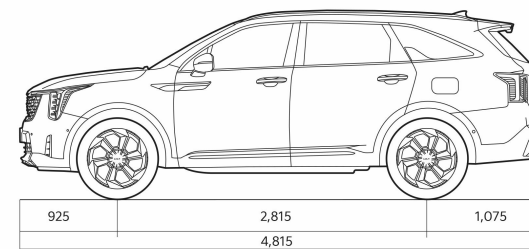

SORENTO FL

Tehnilised andmed

Mootor	2,2 CRDI 8DCT
Kütus	Diisiel
Mootori maht (l)	2,2
Pöördemoment (Nm @ rpm)	440 / 1,750 ~ 2,750
Veoskeem	AWD
Võimsus (kw)	142
Võimsus (hj)	194
Käigukast	8-käiguline topeltsiduriga käigukast
Käigukasti tüüp	Automaat
Mootori töömaht (cm³)	2151
Dünaamika	
Tippkiirus (km/h)	201