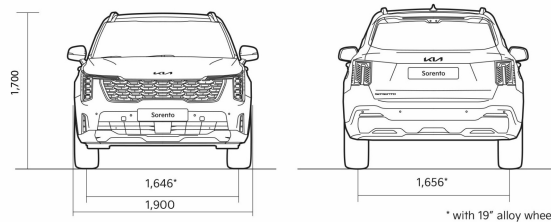

SORENTO FL

Tehnilised andmed

Mootor	2,2 CRDI 8DCT
Kütus	Diisiel
Mootori maht (l)	2,2
Pöördemoment (Nm @ rpm)	440 / 1,750 ~ 2,750
Veoskeem	AWD
Võimsus (kw)	142
Võimsus (hj)	194
Käigukast	8-käiguline topeltsiduriga käigukast
Käigukasti tüüp	Automaat
Mootori töömaht (cm³)	2151
Dünaamika	
Tippkiirus (km/h)	201